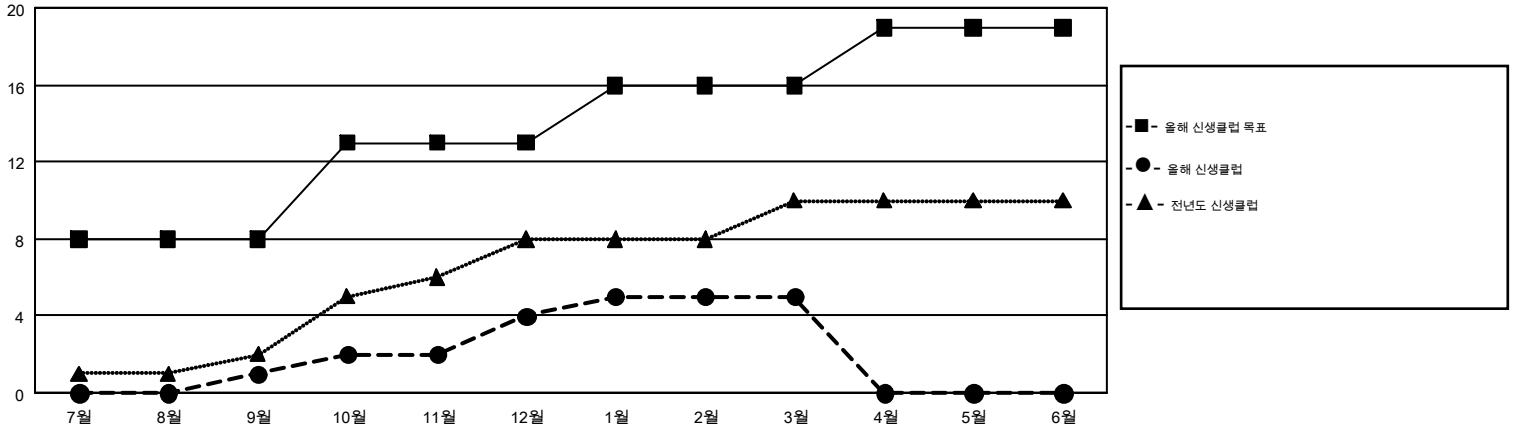

# GMT MONTHLY MEMBERSHIP PROGRESS REPORT

Results as of: 3/31/2018

Multiple District 356

LOCATION: REPUBLIC OF KOREA

GMT: CHUL-JAE LEE

현장지역 GMT 5

클럽				회원 1인당			
결과- 2017-2018				결과- 2017-2018			
사분기	신생클럽 목표	신생클럽	해산된 클럽	사분기	회원 순증가 목표	실제 회원증가	실제 퇴회 회원 수(전출입 포함)
7월/8월/9월	8	1	3	7월/8월/9월	627	1,397	711
10월/11월/12월	5	3	3	10월/11월/12월	538	905	841
1월/2월/3월	3	1	5	1월/2월/3월	345	1,120	360
4월/5월/6월	3	0	0	4월/5월/6월	114	0	0

목표 및 누적 신생클럽 수

목표 및 누적 회원수

해산된 클럽: 11	1명 이상의 신입회원을 등록한 519 CLUBS OF 643	<b>성별 분포</b> 남성                    21,218 (81.61%) 여성                     4,780 (18.39%)
<b>퇴회회원</b> 작고                      53 클럽해산                35 기타                      1,824 <b>합계                      1,912</b>	<a href="#">누적 회원 데이터를 확인하시려면 여기에 클릭하십시오.</a>	가족 단위 회원 총수                    803 회비 절반을 지불하는 가족회원        442