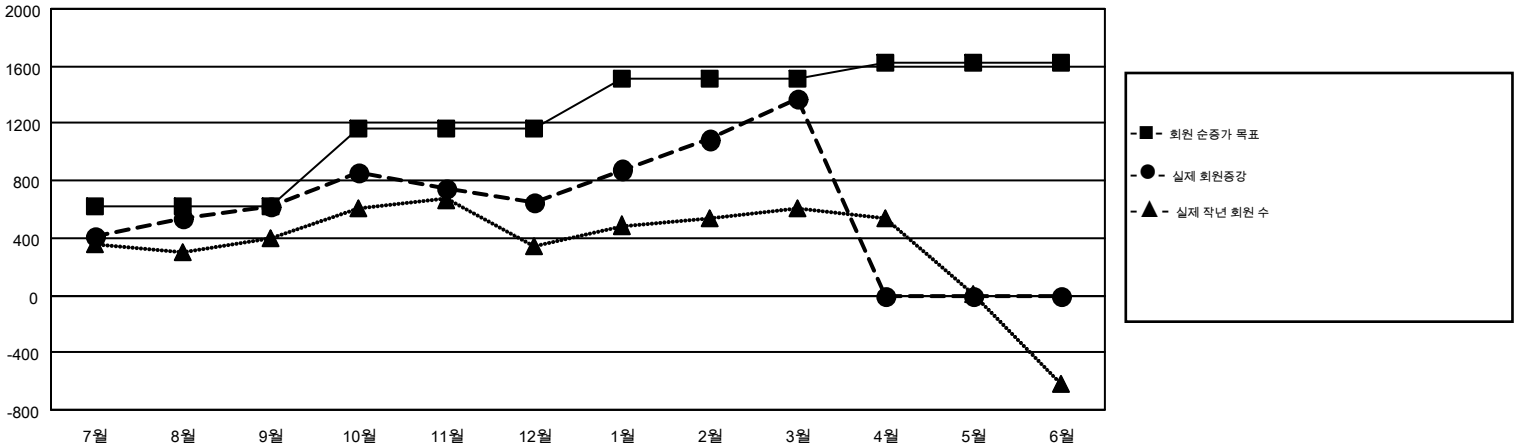

# GMT MONTHLY MEMBERSHIP PROGRESS REPORT

Results as of: 3/31/2018

Multiple District 356

LOCATION: REPUBLIC OF KOREA

GMT: CHUL-JAE LEE

현장지역 GMT 5

클럽				회원 1인당			
결과- 2017-2018				결과- 2017-2018			
사분기	신생클럽 목표	신생클럽	해산된 클럽	사분기	회원 순증가 목표	실제 회원증가	실제 퇴회 회원 수(전출입 포함)
7월/8월/9월	8	1	3	7월/8월/9월	627	1,397	711
10월/11월/12월	5	3	3	10월/11월/12월	538	905	841
1월/2월/3월	3	1	5	1월/2월/3월	345	1,120	360
4월/5월/6월	3	0	0	4월/5월/6월	114	0	0

목표 및 누적 신생클럽 수

목표 및 누적 회원수

해산된 클럽: 11	1명 이상의 신입회원을 등록한 519 CLUBS OF 643	<b>성별 분포</b> 남성                    21,218 (81.61%) 여성                     4,780 (18.39%)
<b>퇴회회원</b> 작고                      53 클럽해산                35 기타                      1,824 <b>합계                      1,912</b>	<a href="#">누적 회원 데이터를 확인하시려면 여기에 클릭하십시오.</a>	가족 단위 회원 총수                    803 회비 절반을 지불하는 가족회원        442